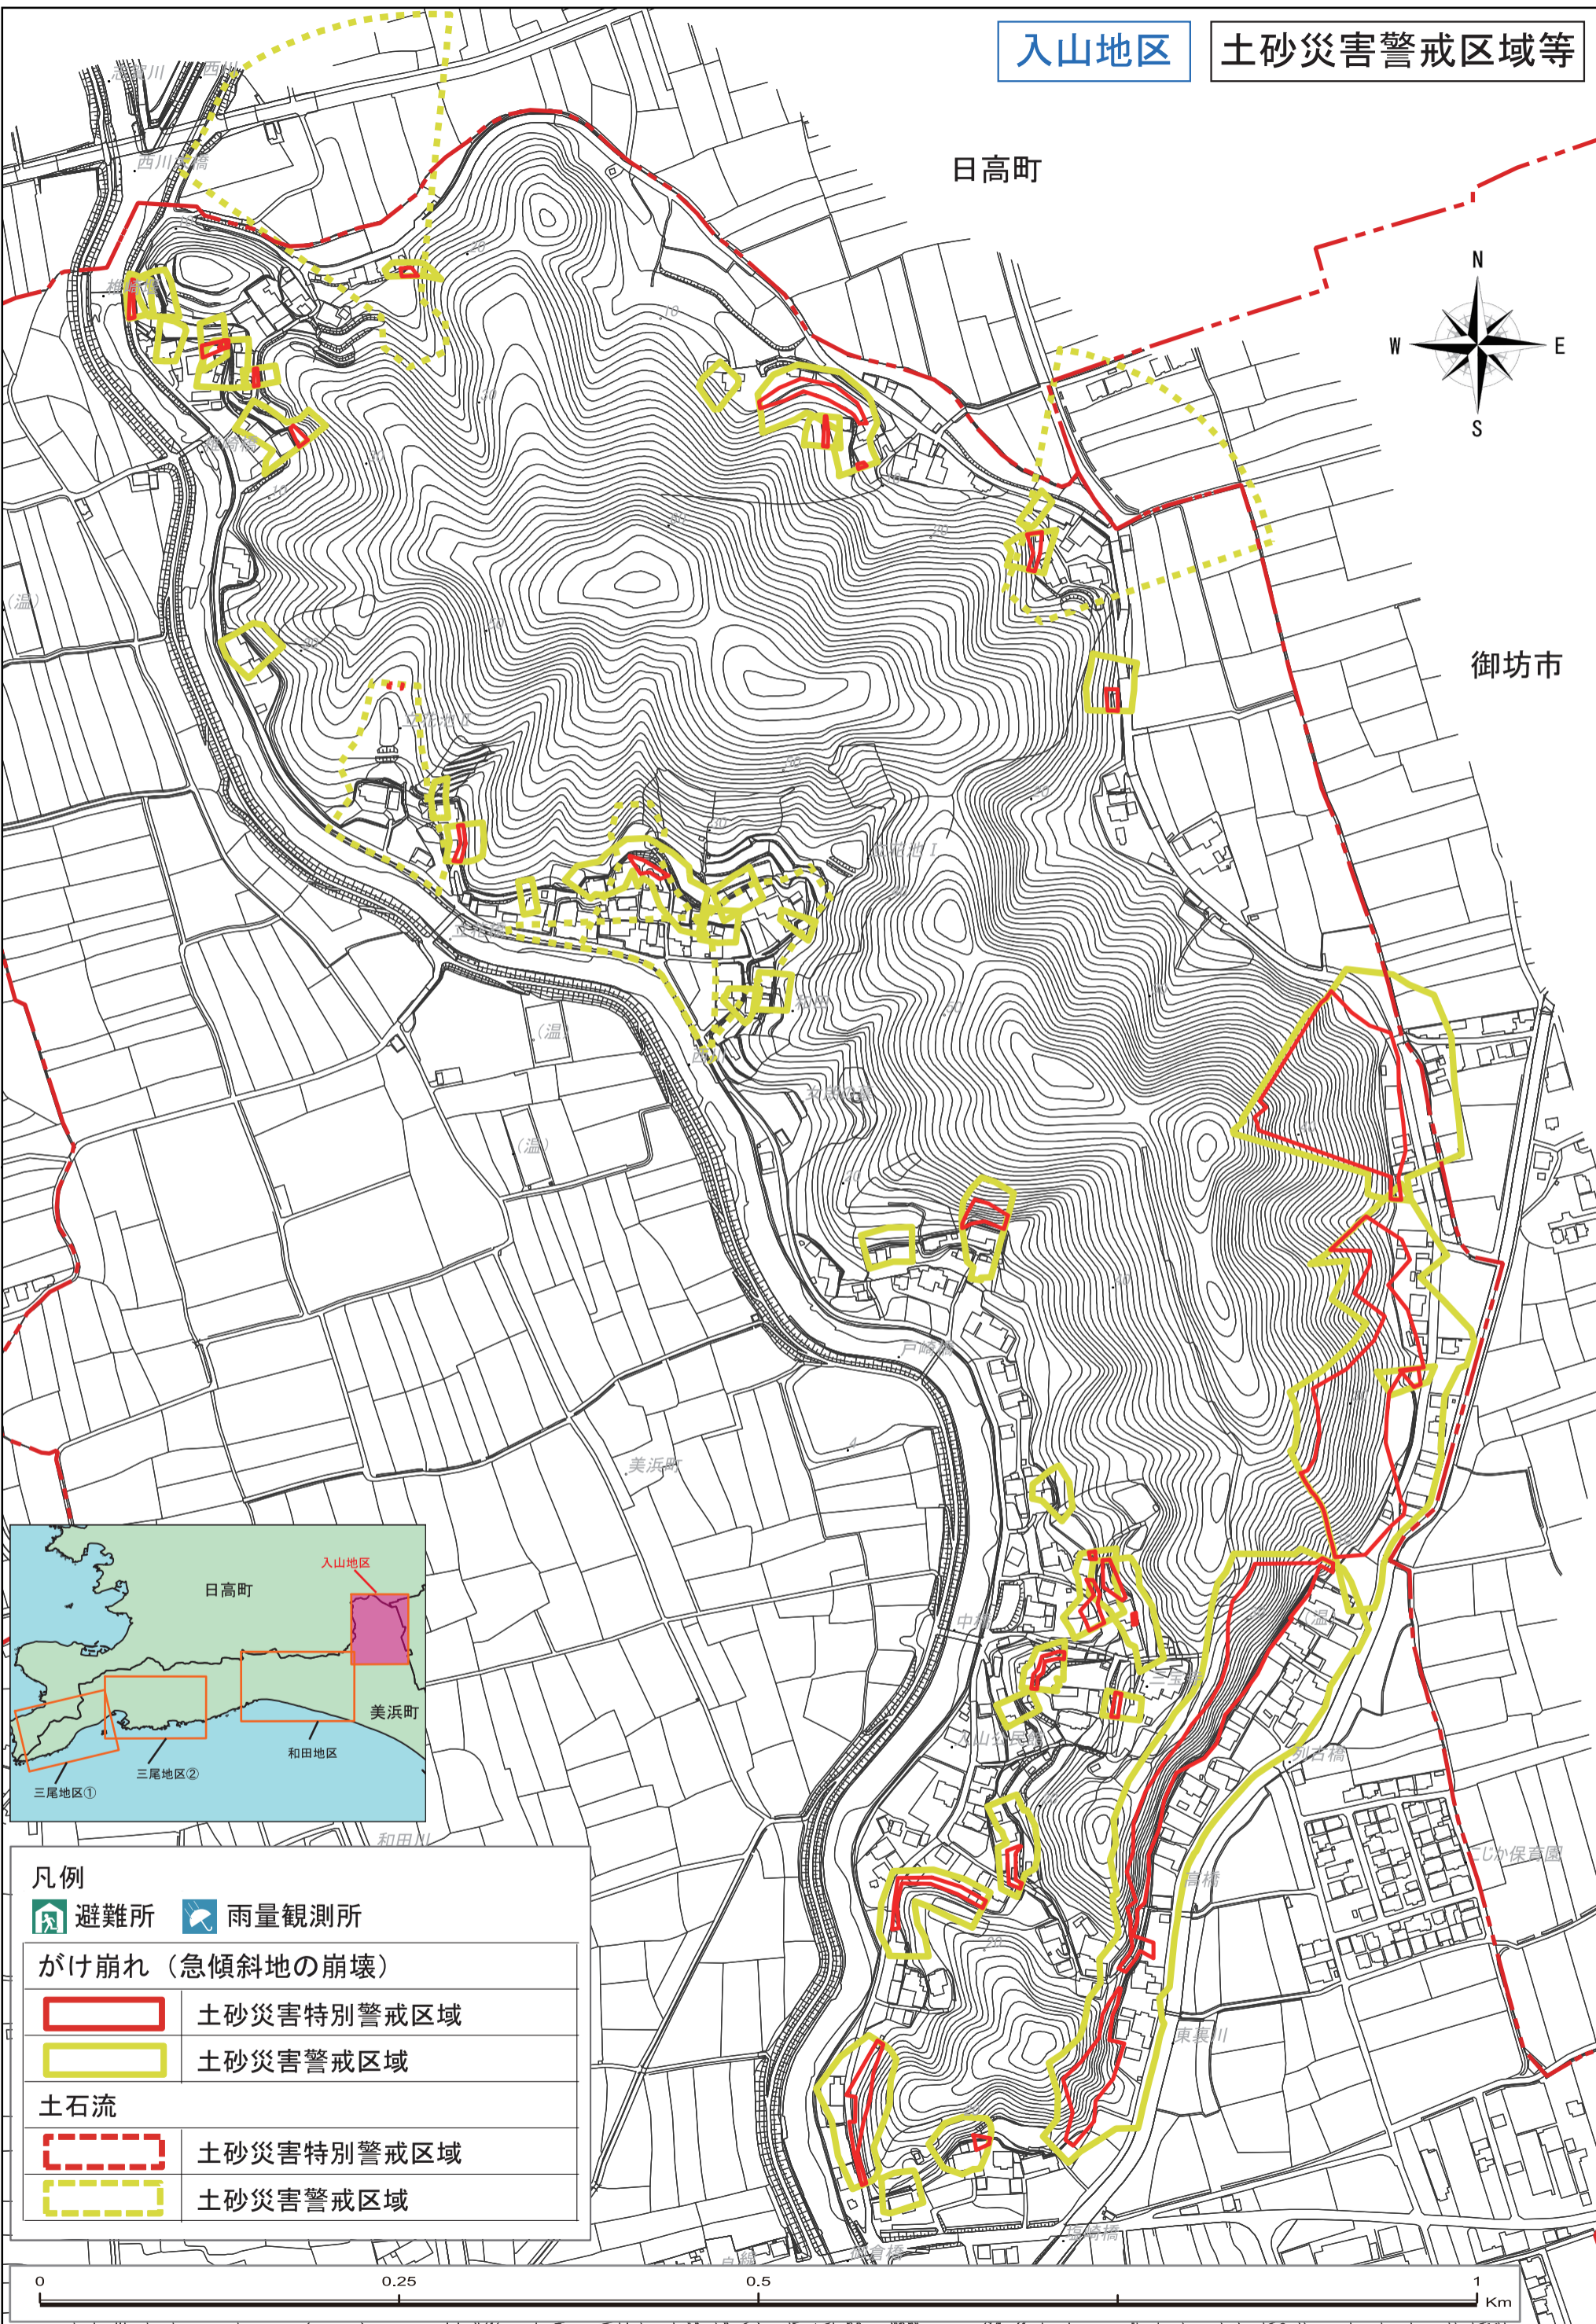

入山地区

土砂災害警戒区域等

日高町

御坊市

凡例

避難所 雨量観測所

がけ崩れ (急傾斜地の崩壊)

土砂災害特別警戒区域

土砂災害警戒区域

土石流

土砂災害特別警戒区域

土砂災害警戒区域