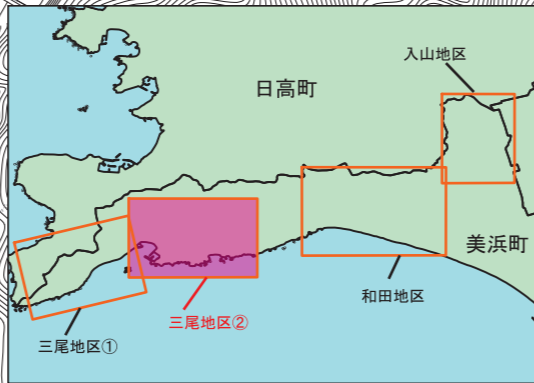

三尾地区②

土砂災害警戒区域等

凡例

- 避難所
- 雨量観測所

がけ崩れ (急傾斜地の崩壊)

- 土砂災害特別警戒区域
- 土砂災害警戒区域

土石流

- 土砂災害特別警戒区域
- 土砂災害警戒区域

地すべり

- 土砂災害警戒区域

「特別養護老人ホームときわ寮」周辺