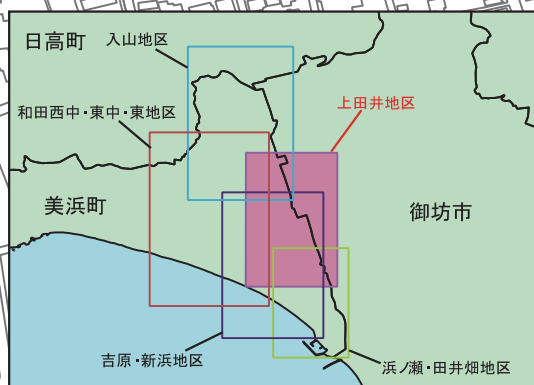

和田西中・東中・東地区

河岸侵食による家屋倒壊等

日高町

3 畜産センター

4 中央公民館

5 和田小学校

美浜町役場

6 美浜町地域福祉センター

7 松洋中学校

【凡 例】

- 避難所
- 雨量観測所
- 水位観測所
- 家屋倒壊等氾濫想定区域(河岸侵食)

上田井地区

河岸侵食による家屋倒壊等

【凡 例】

- 避難所
- 雨量観測所
- 水位観測所
- 家屋倒壊等氾濫想定区域(河岸侵食)

10 松原地区公民館

9 松原小学校

御坊市

吉原・新浜地区

河岸侵食による家屋倒壊等

- 【凡 例】
- 避難所
 - 雨量観測所
 - 水位観測所
 - 家屋倒壊等氾濫想定区域(河岸侵食)

浜ノ瀬・田井畑地区

河岸侵食による家屋倒壊等