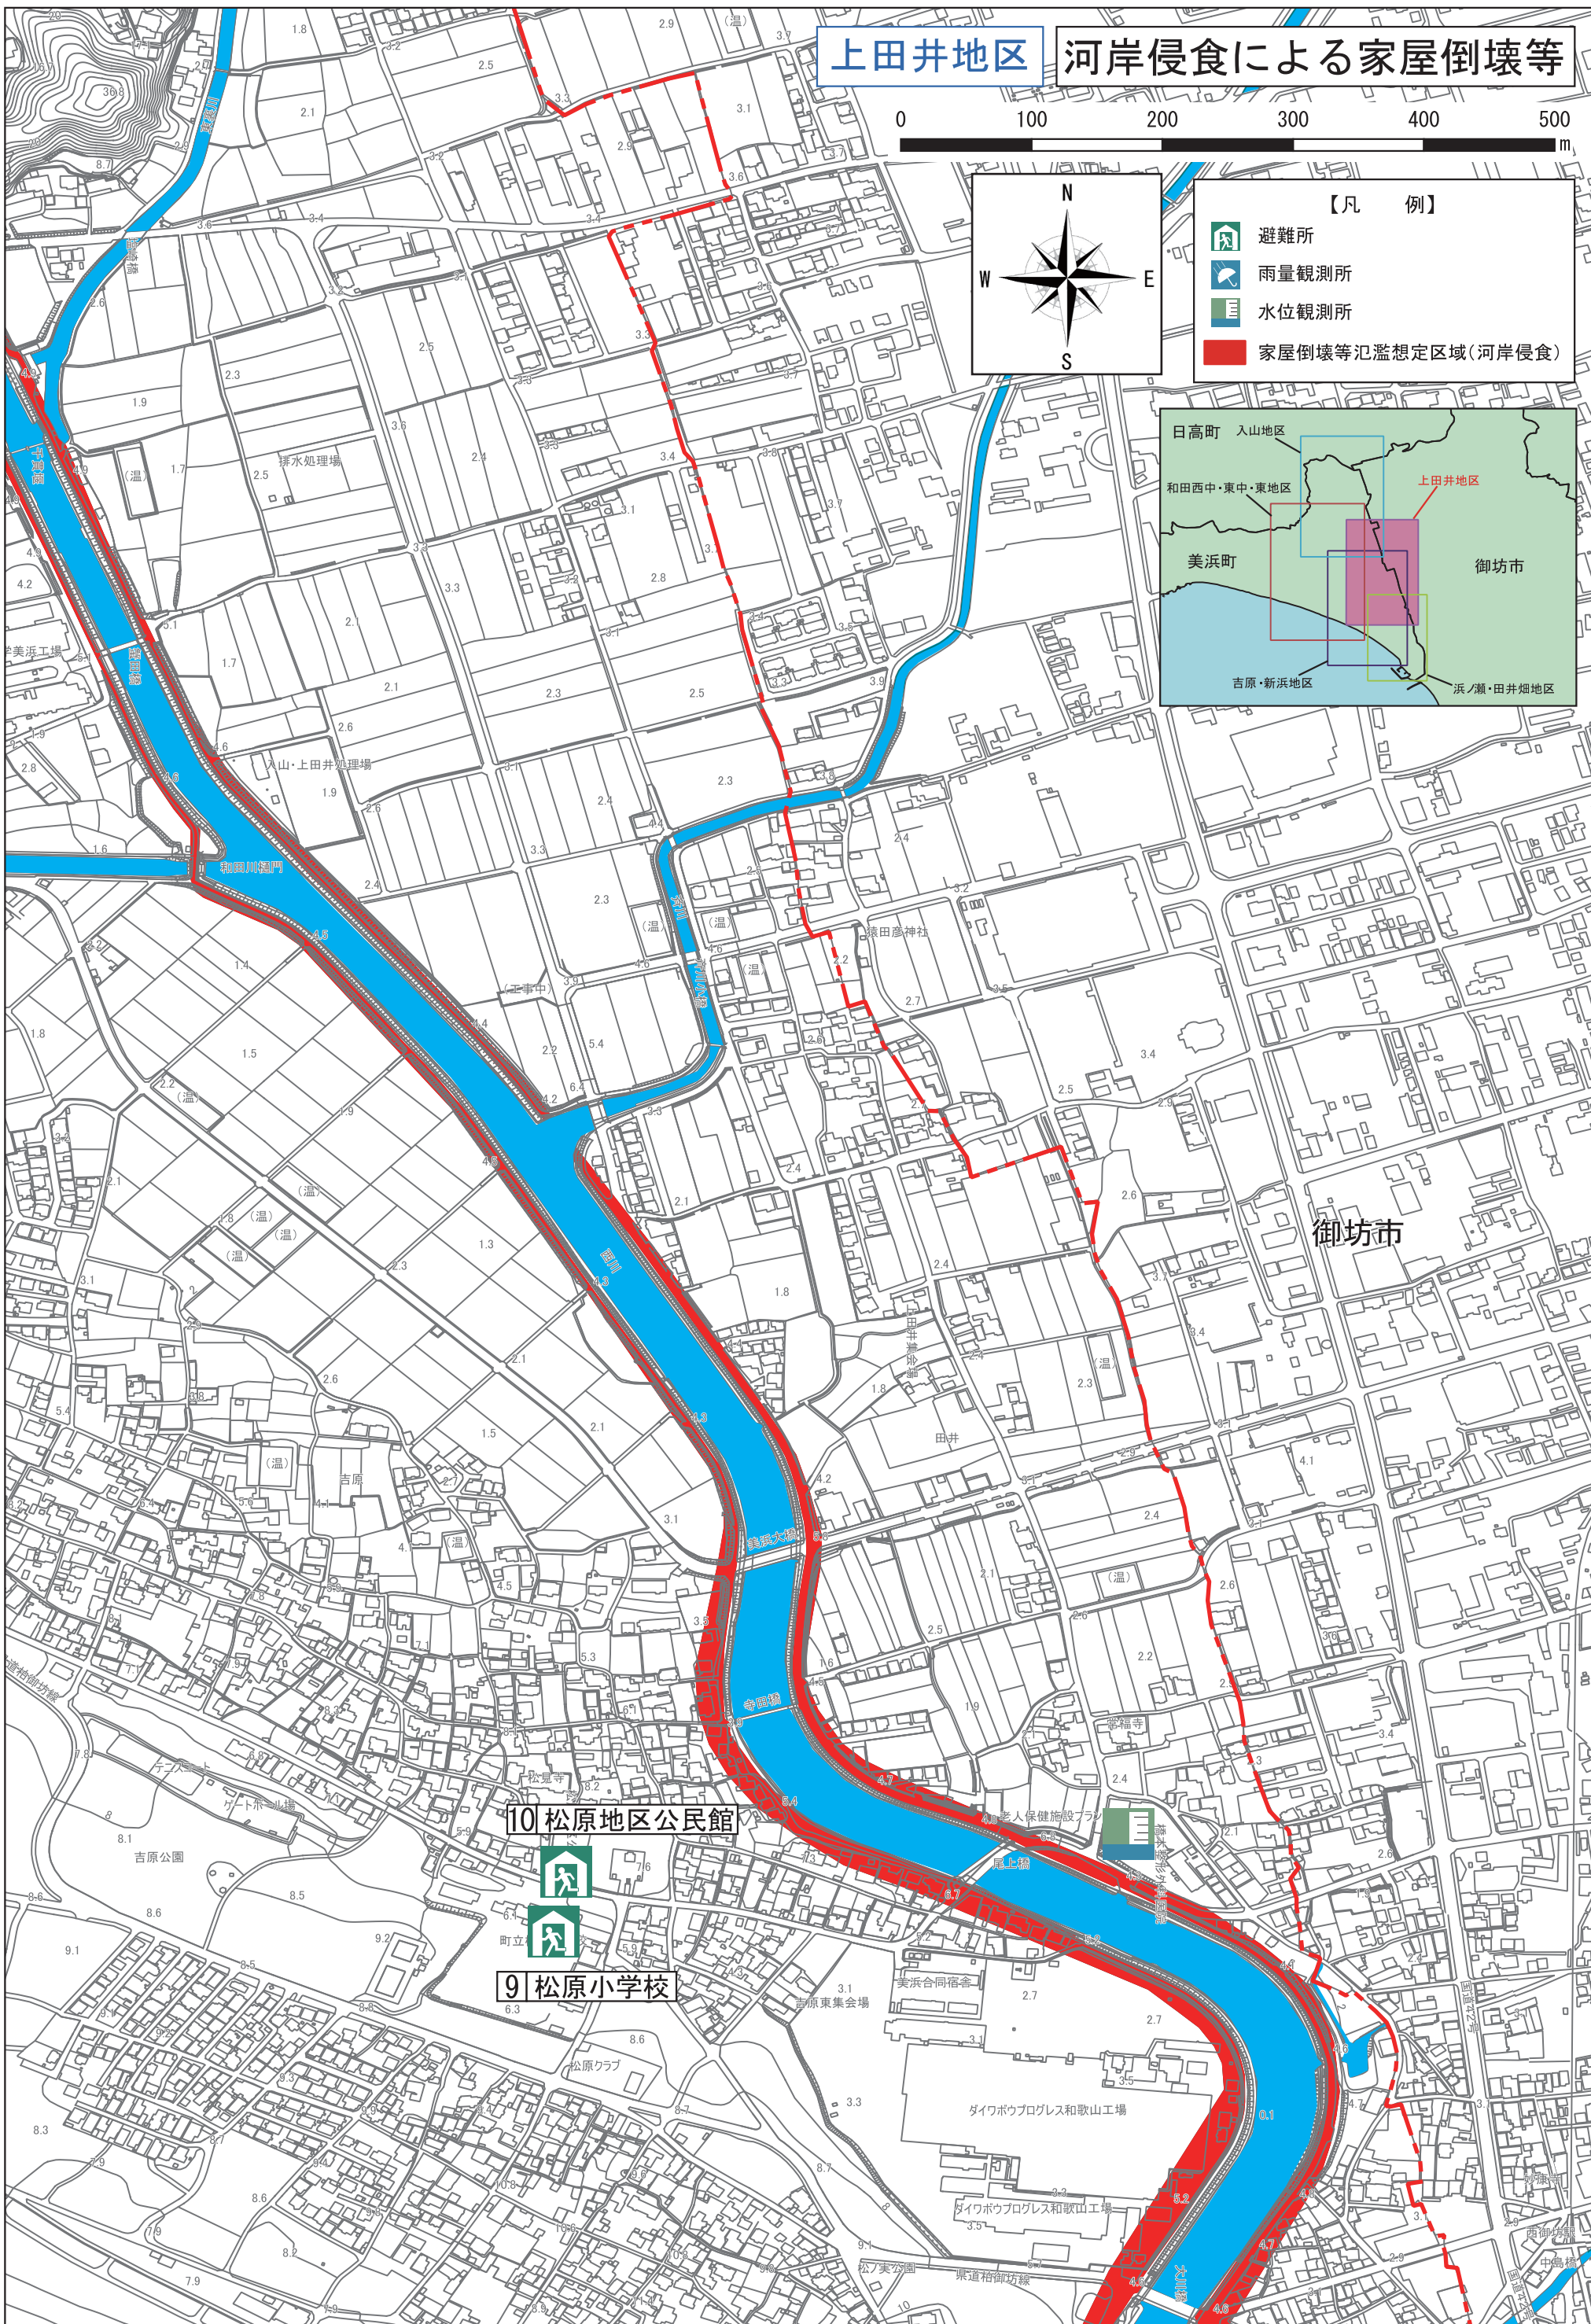

和田西中・東中・東地区

河岸侵食による家屋倒壊等

日高町

3 畜産センター

4 中央公民館

5 和田小学校

美浜町役場

6 美浜町地域福祉センター

7 松洋中学校

【凡 例】

- 避難所
- 雨量観測所
- 水位観測所
- 家屋倒壊等氾濫想定区域(河岸侵食)

上田井地区

河岸侵食による家屋倒壊等

【凡 例】

- 避難所
- 雨量観測所
- 水位観測所
- 家屋倒壊等氾濫想定区域(河岸侵食)

10 松原地区公民館

9 松原小学校

御坊市

吉原・新浜地区

河岸侵食による家屋倒壊等

- 【凡 例】
- 避難所
 - 雨量観測所
 - 水位観測所
 - 家屋倒壊等氾濫想定区域(河岸侵食)

浜ノ瀬・田井畑地区

河岸侵食による家屋倒壊等