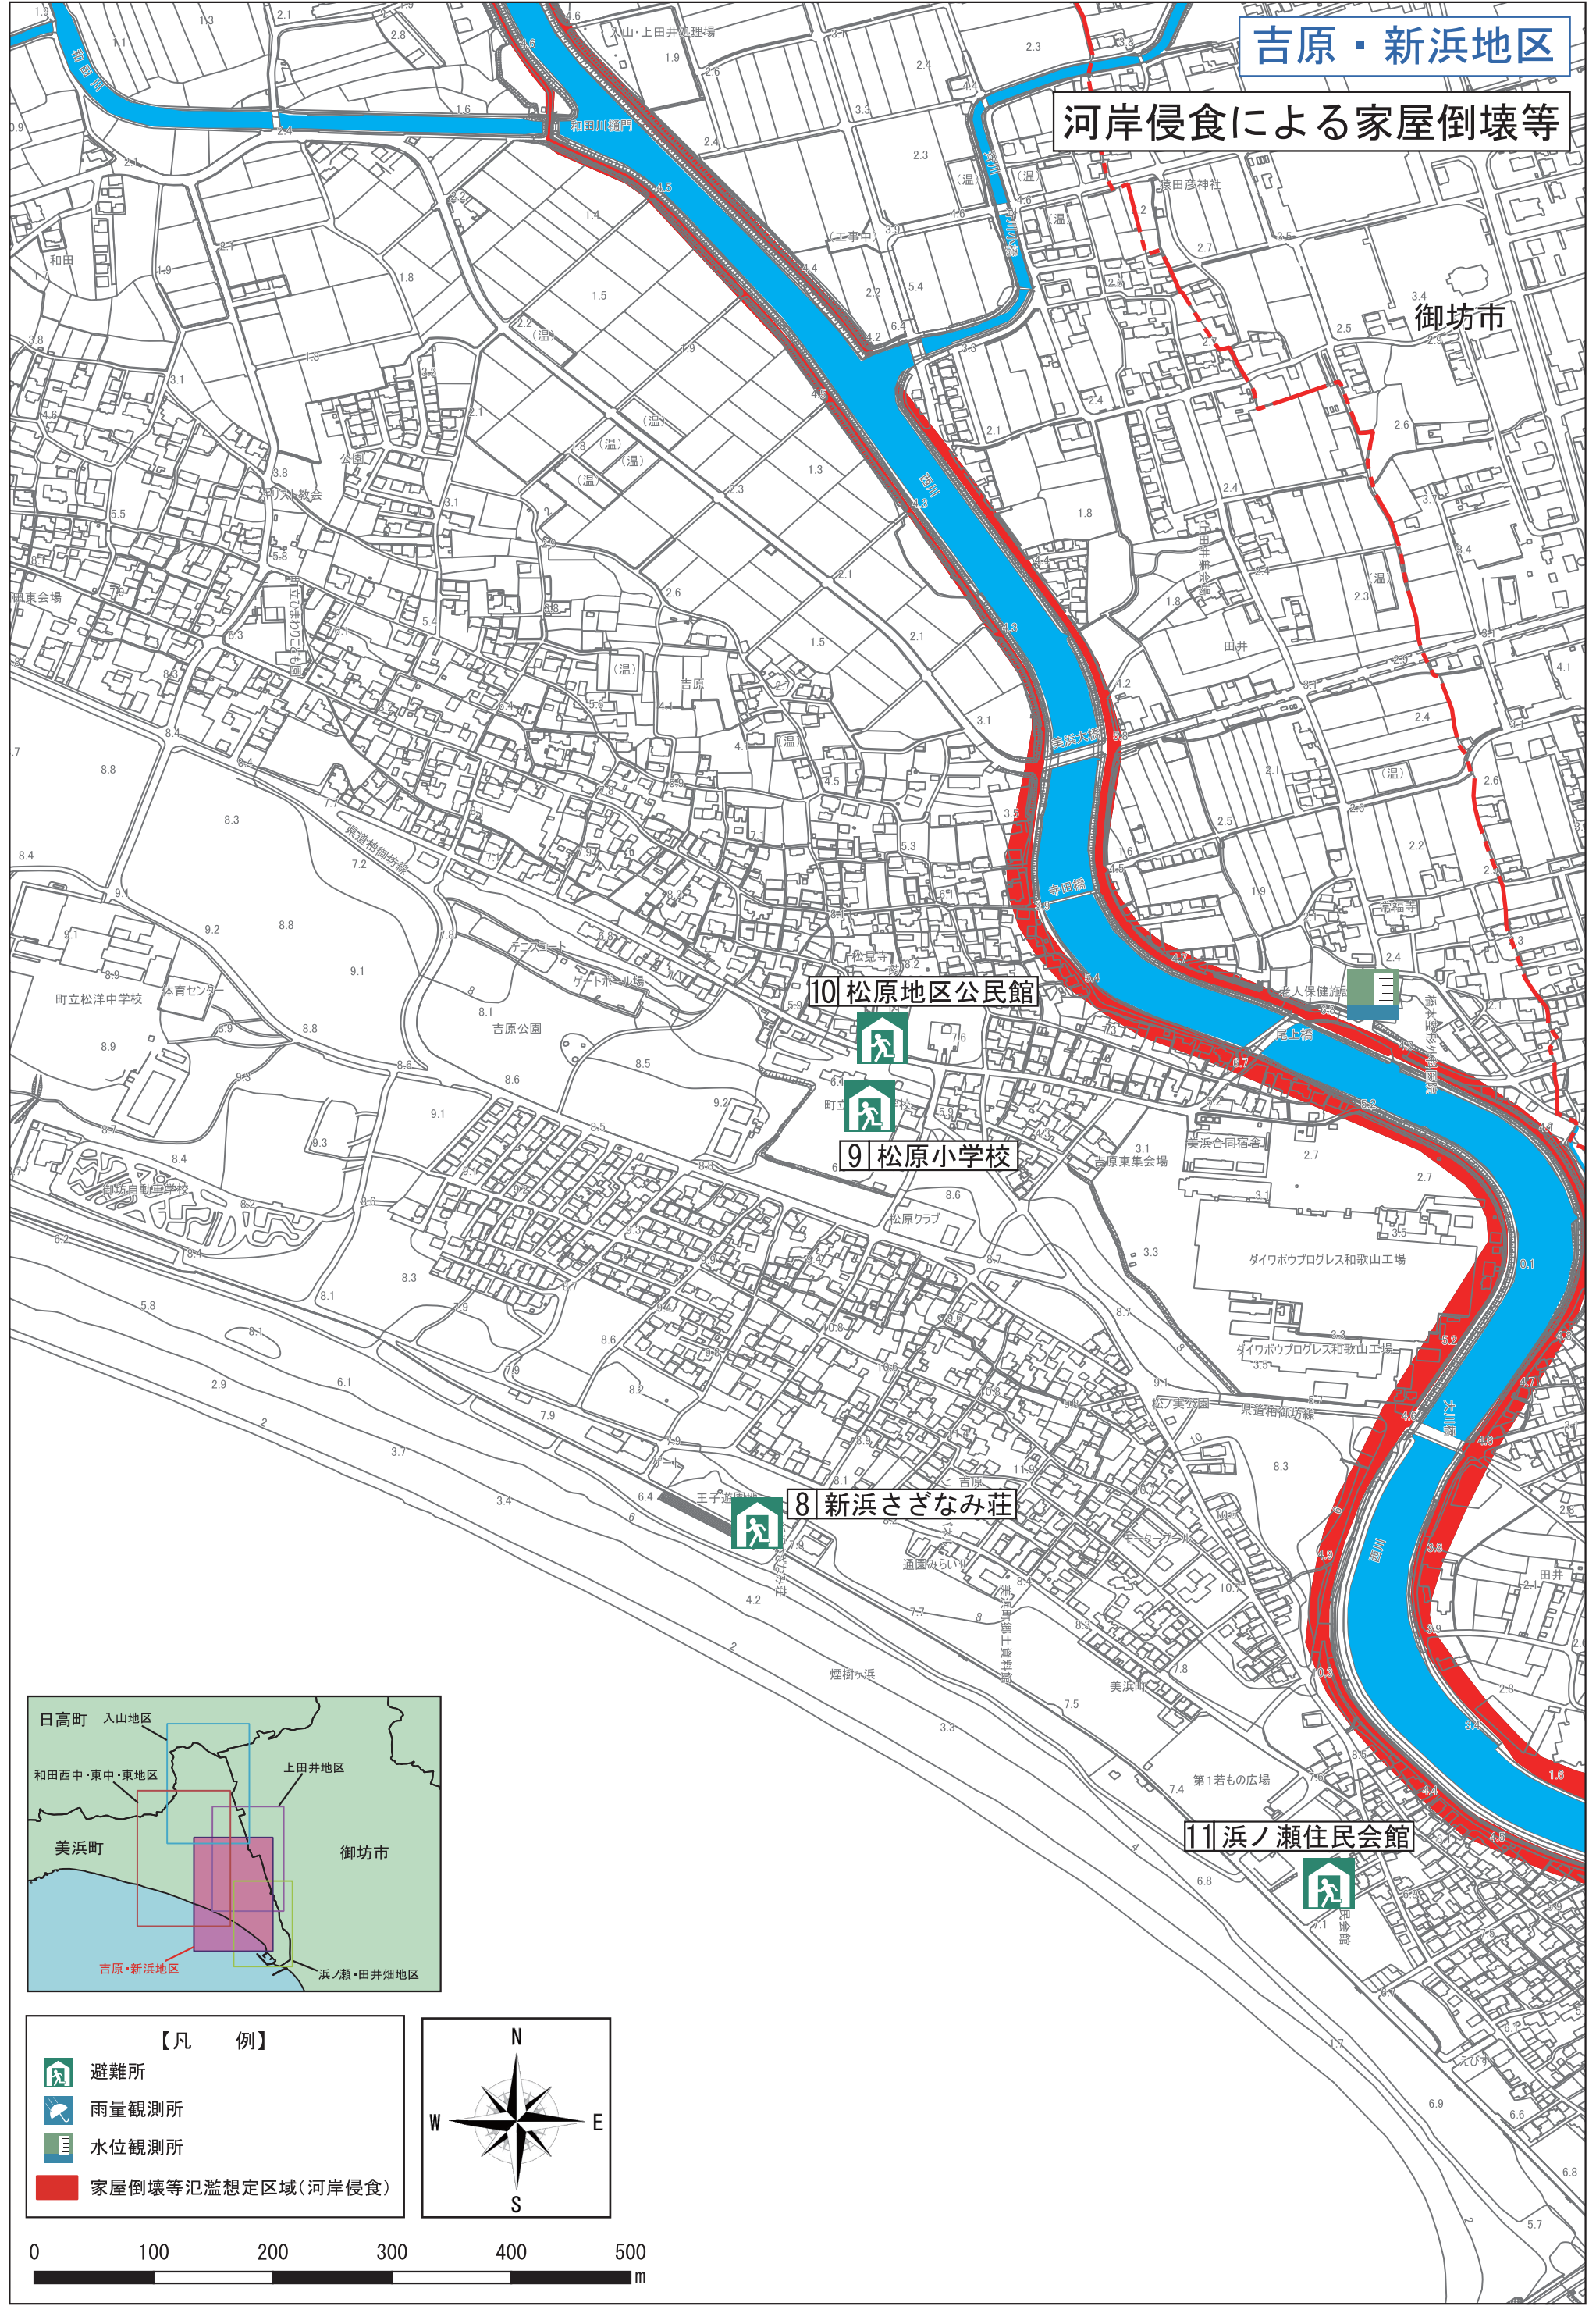

和田西中・東中・東地区

河岸侵食による家屋倒壊等

日高町

3 畜産センター

4 中央公民館

5 和田小学校

美浜町役場

6 美浜町地域福祉センター

7 松洋中学校

【凡 例】

- 避難所
- 雨量観測所
- 水位観測所
- 家屋倒壊等氾濫想定区域(河岸侵食)

上田井地区

河岸侵食による家屋倒壊等

【凡 例】

- 避難所
- 雨量観測所
- 水位観測所
- 家屋倒壊等氾濫想定区域(河岸侵食)

10 松原地区公民館

9 松原小学校

御坊市

吉原・新浜地区

河岸侵食による家屋倒壊等

- 【凡 例】
- 避難所
 - 雨量観測所
 - 水位観測所
 - 家屋倒壊等氾濫想定区域(河岸侵食)

浜ノ瀬・田井畑地区

河岸侵食による家屋倒壊等