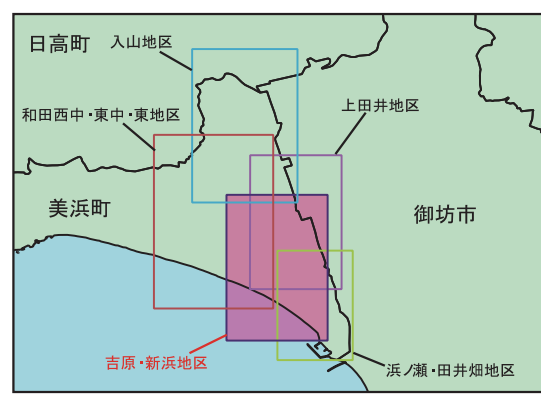

和田西中・東中・東地区

河岸侵食による家屋倒壊等

日高町

3 畜産センター

4 中央公民館

5 和田小学校

美浜町役場

6 美浜町地域福祉センター

7 松洋中学校

【凡 例】

- 避難所
- 雨量観測所
- 水位観測所
- 家屋倒壊等氾濫想定区域(河岸侵食)

上田井地区

河岸侵食による家屋倒壊等

【凡 例】

- 避難所
- 雨量観測所
- 水位観測所
- 家屋倒壊等氾濫想定区域(河岸侵食)

10 松原地区公民館

9 松原小学校

御坊市

吉原・新浜地区

河岸侵食による家屋倒壊等

- 【凡 例】
- 避難所
 - 雨量観測所
 - 水位観測所
 - 家屋倒壊等氾濫想定区域(河岸侵食)

浜ノ瀬・田井畑地区

河岸侵食による家屋倒壊等