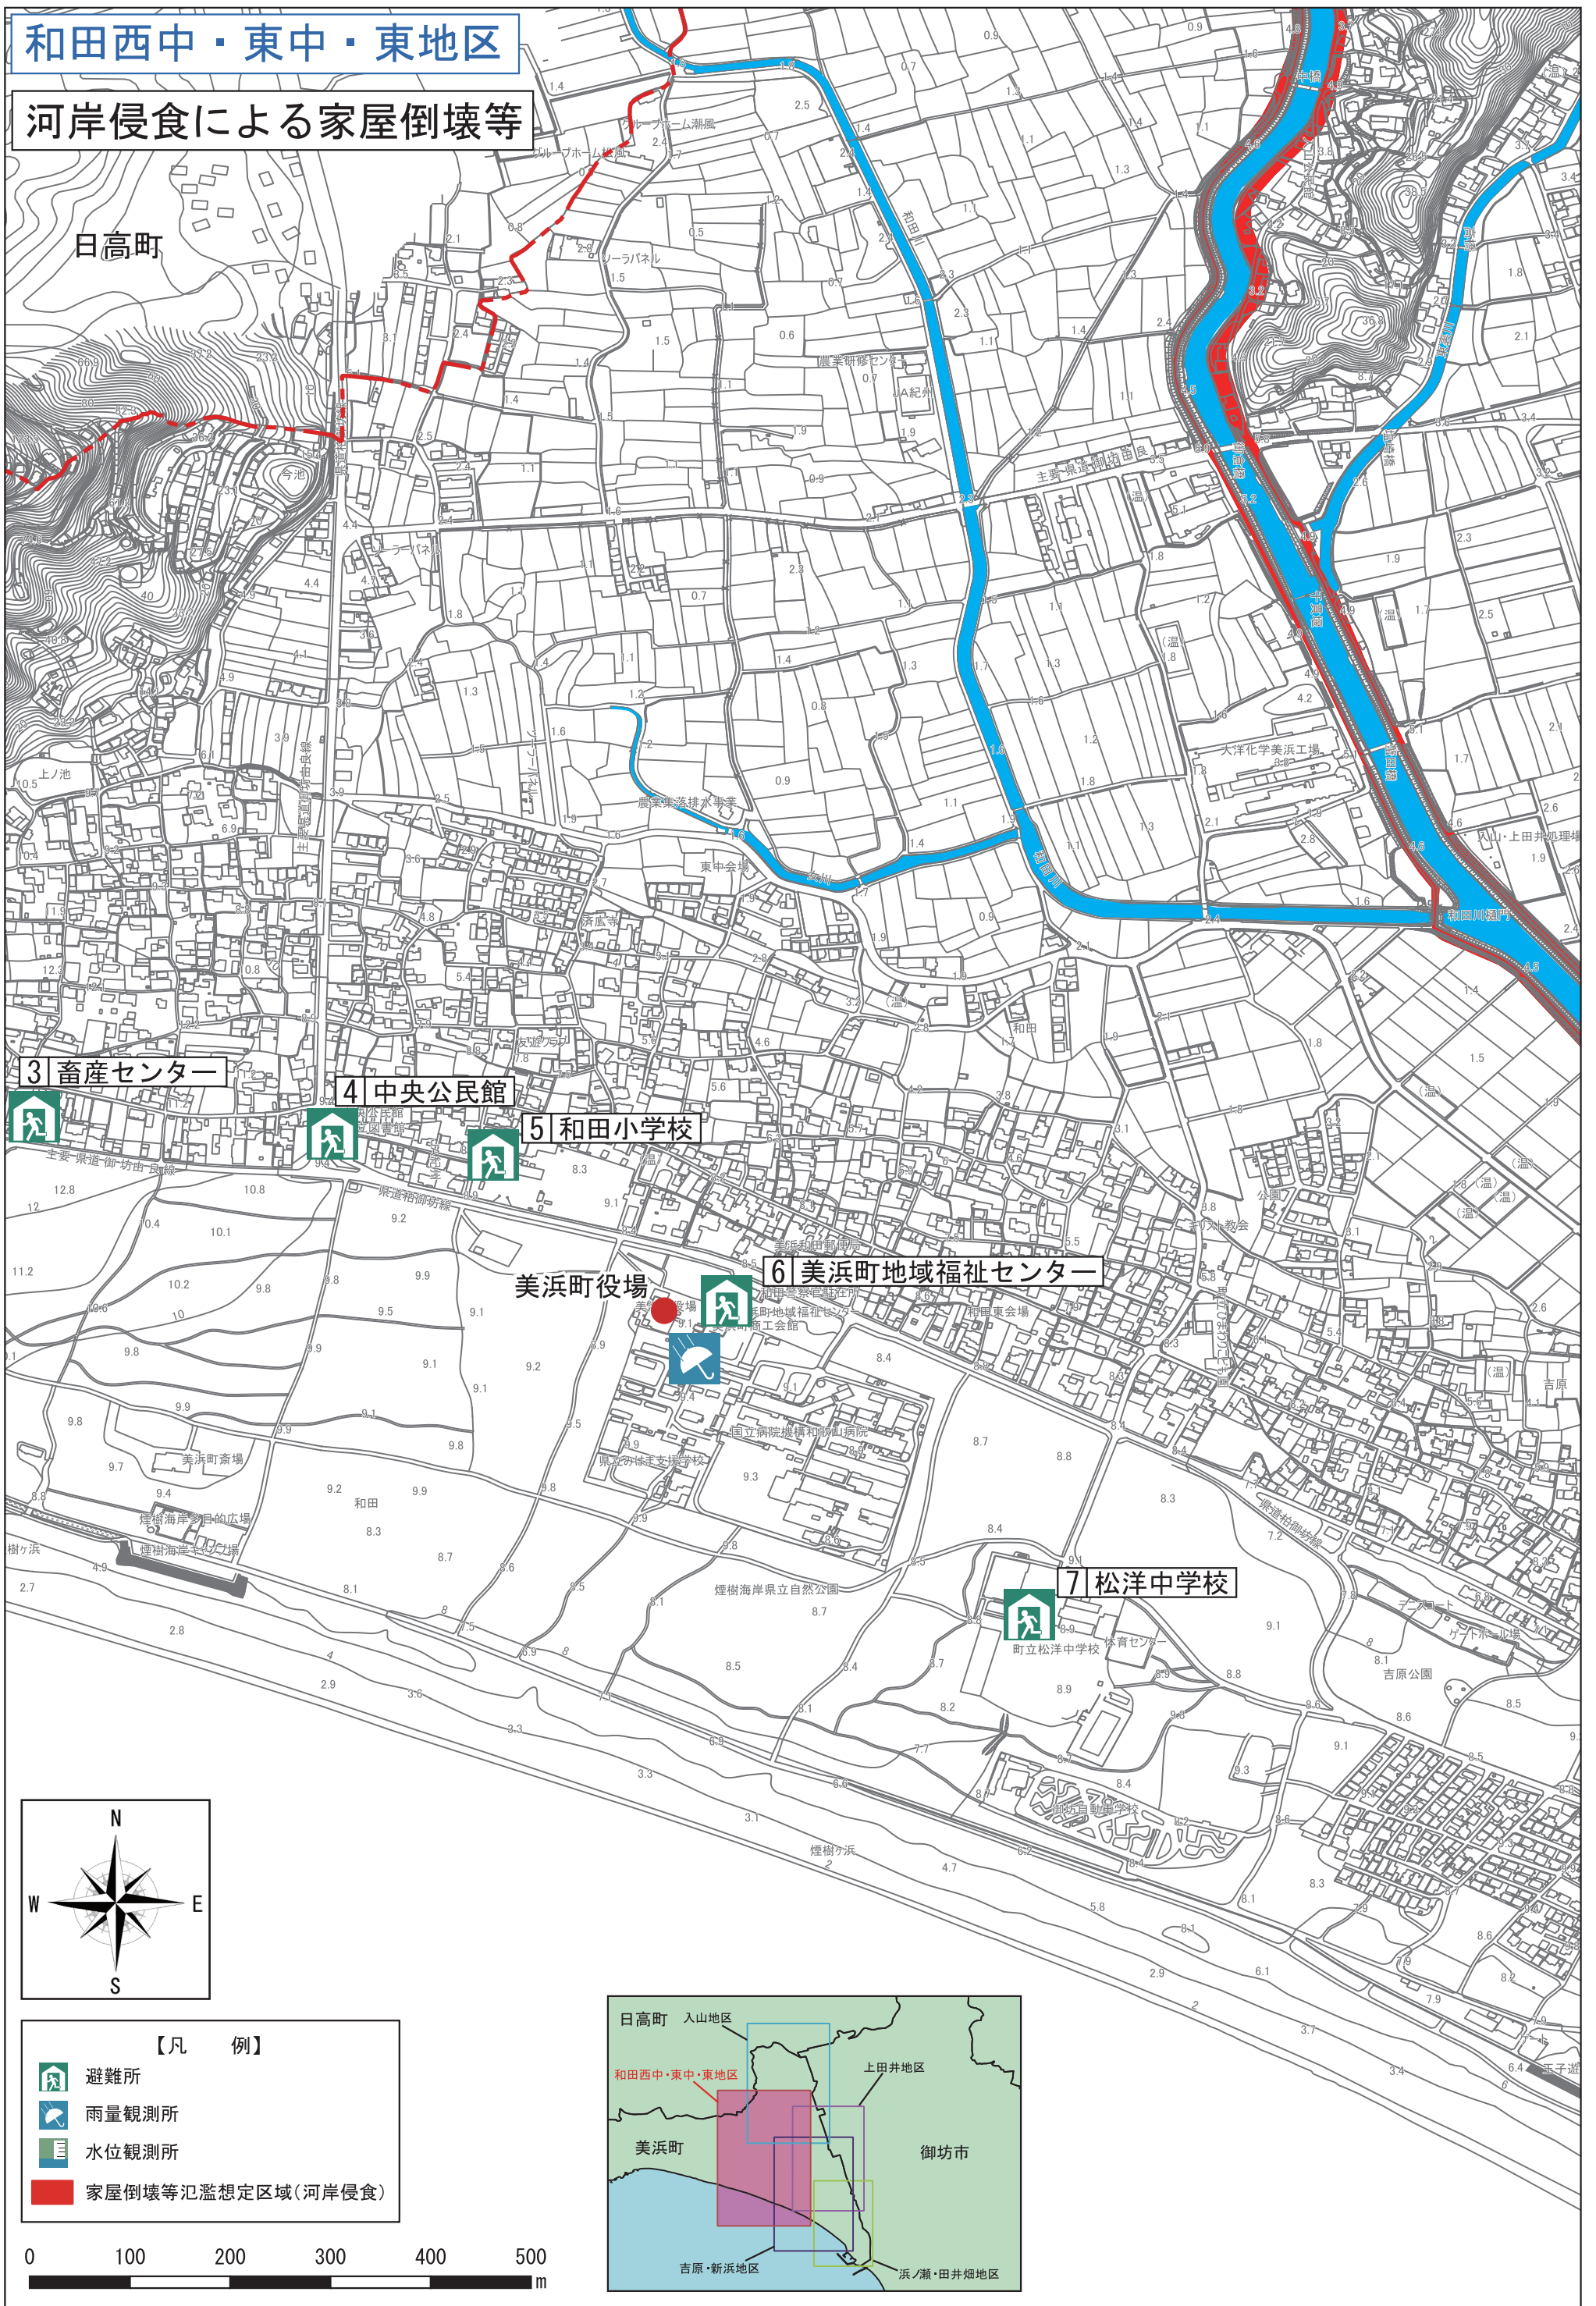

和田西中・東中・東地区

河岸侵食による家屋倒壊等

日高町

3 畜産センター

4 中央公民館

5 和田小学校

美浜町役場

6 美浜町地域福祉センター

7 松洋中学校

【凡 例】

- 避難所
- 雨量観測所
- 水位観測所
- 家屋倒壊等氾濫想定区域(河岸侵食)

上田井地区

河岸侵食による家屋倒壊等

【凡 例】

- 避難所
- 雨量観測所
- 水位観測所
- 家屋倒壊等氾濫想定区域(河岸侵食)

10 松原地区公民館

9 松原小学校

御坊市

吉原・新浜地区

河岸侵食による家屋倒壊等

- 【凡 例】
- 避難所
 - 雨量観測所
 - 水位観測所
 - 家屋倒壊等氾濫想定区域(河岸侵食)

浜ノ瀬・田井畑地区

河岸侵食による家屋倒壊等