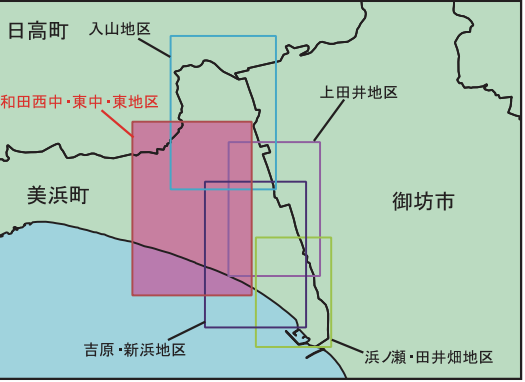

和田西中・東中・東地区

河岸侵食による家屋倒壊等

日高町

3 畜産センター

4 中央公民館

5 和田小学校

美浜町役場

6 美浜町地域福祉センター

7 松洋中学校

【凡 例】

- 避難所
- 雨量観測所
- 水位観測所
- 家屋倒壊等氾濫想定区域(河岸侵食)

上田井地区

河岸侵食による家屋倒壊等

【凡 例】

- 避難所
- 雨量観測所
- 水位観測所
- 家屋倒壊等氾濫想定区域(河岸侵食)

10 松原地区公民館

9 松原小学校

御坊市

吉原・新浜地区

河岸侵食による家屋倒壊等

- 【凡 例】
- 避難所
 - 雨量観測所
 - 水位観測所
 - 家屋倒壊等氾濫想定区域(河岸侵食)

浜ノ瀬・田井畑地区

河岸侵食による家屋倒壊等